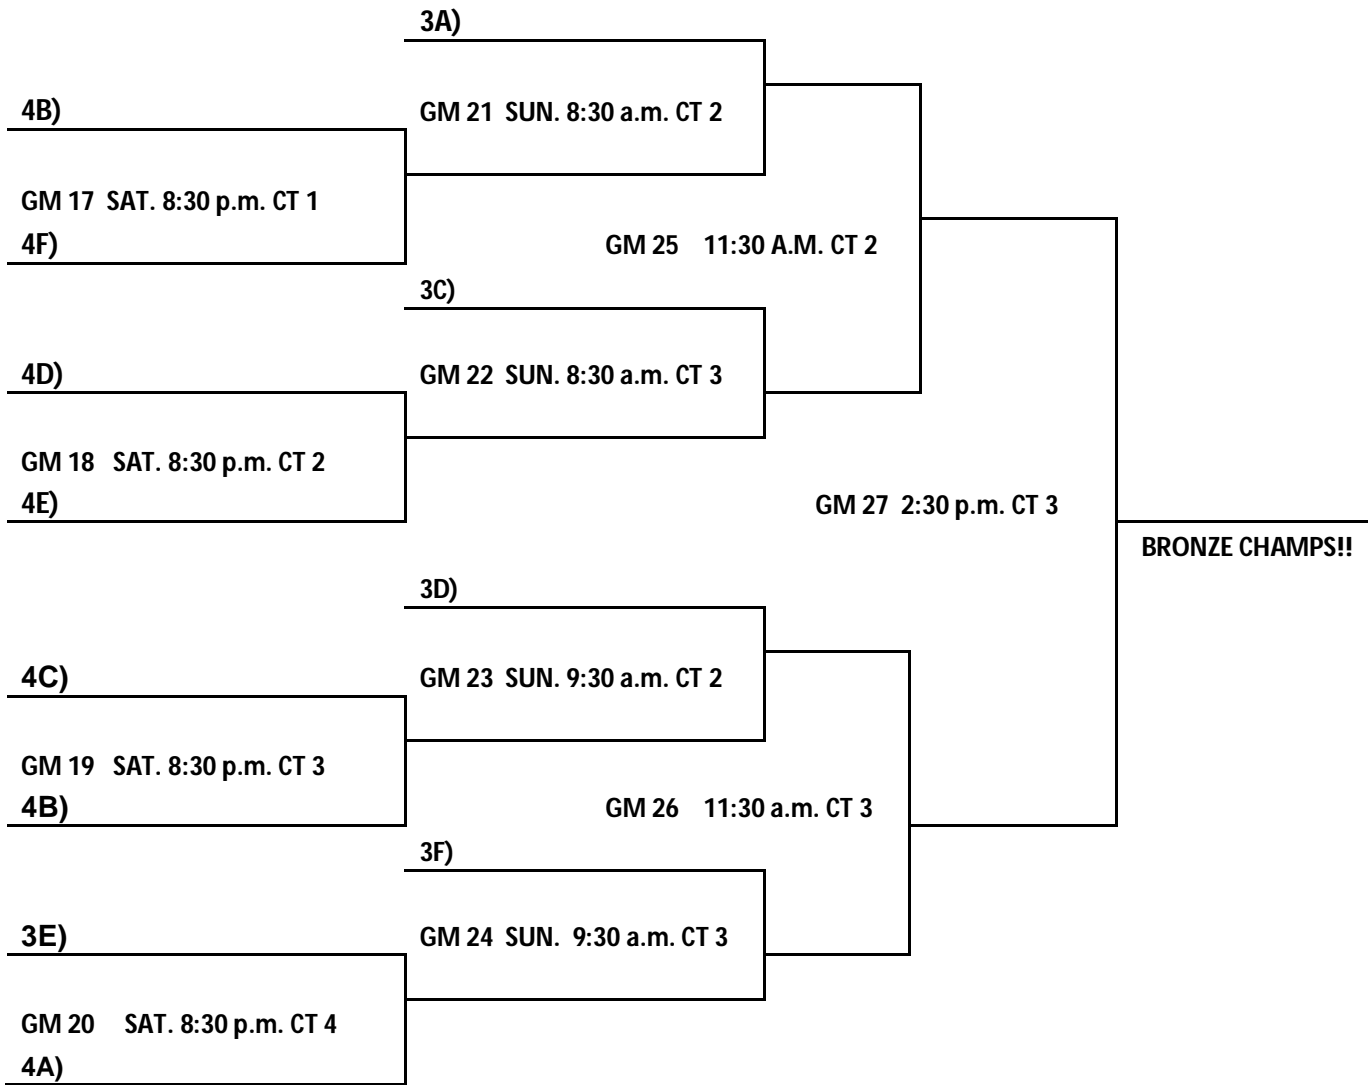

7th Grade Boys Bronze Bracket: