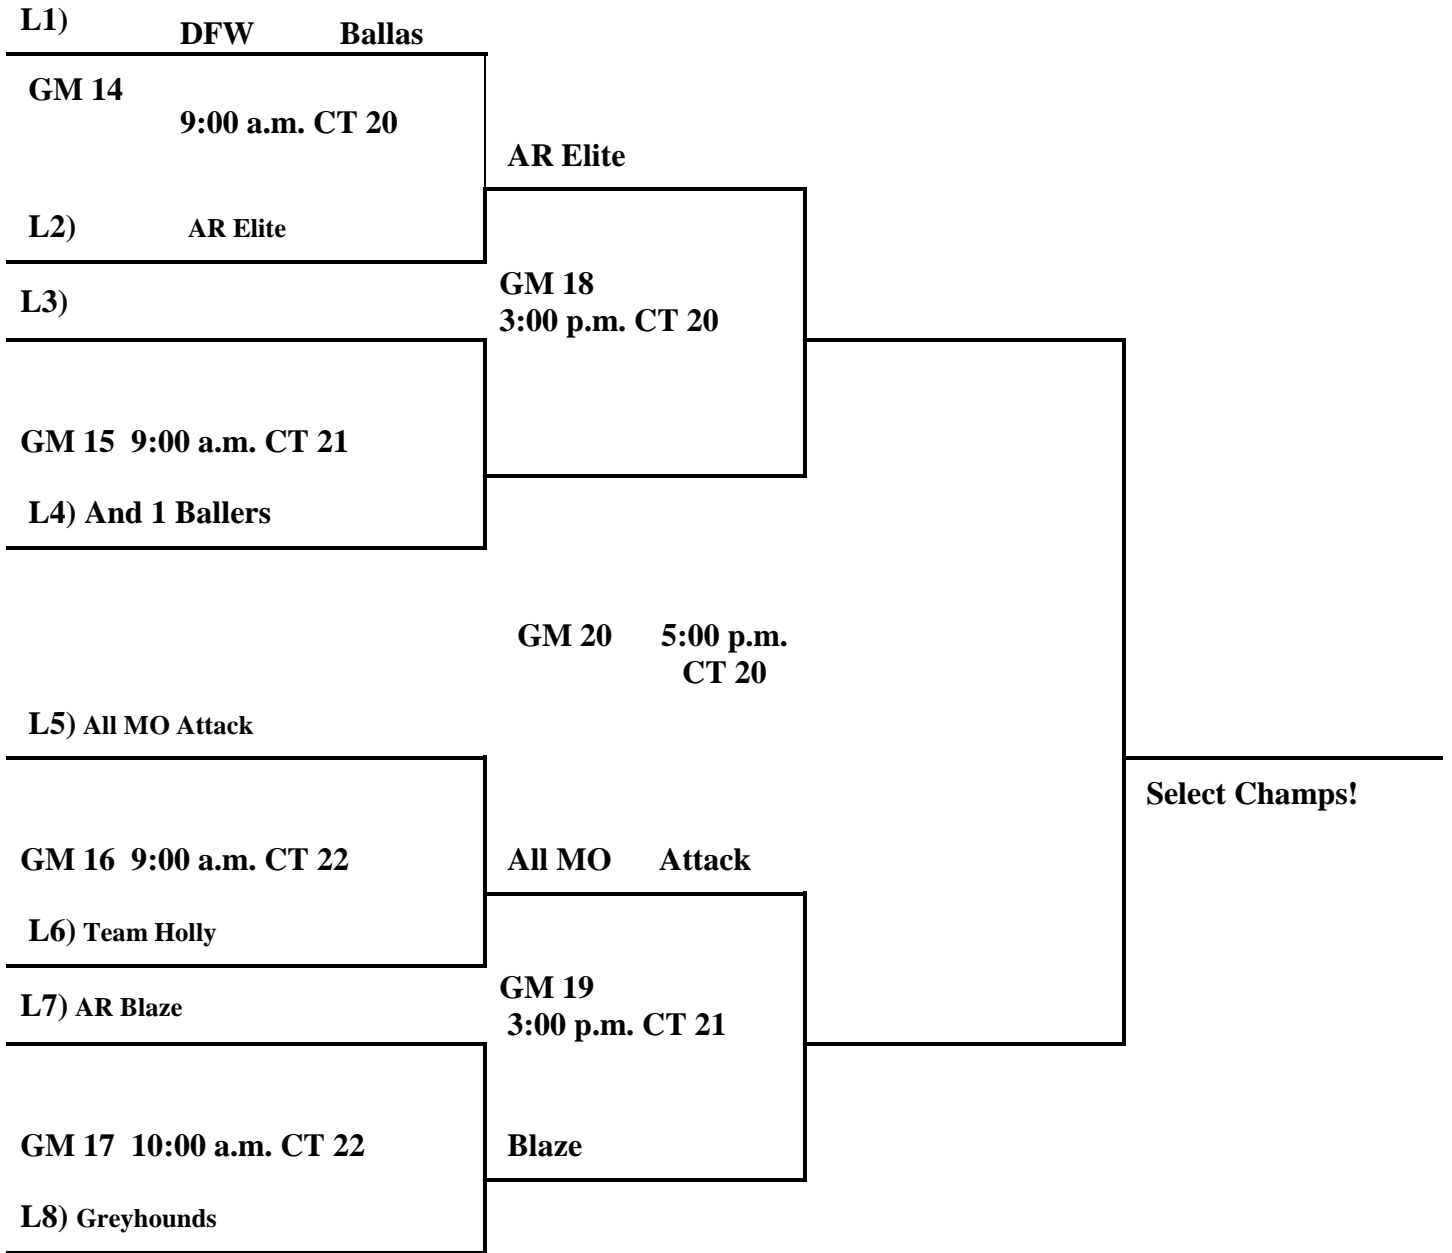

7th Grade Boys:

Select: