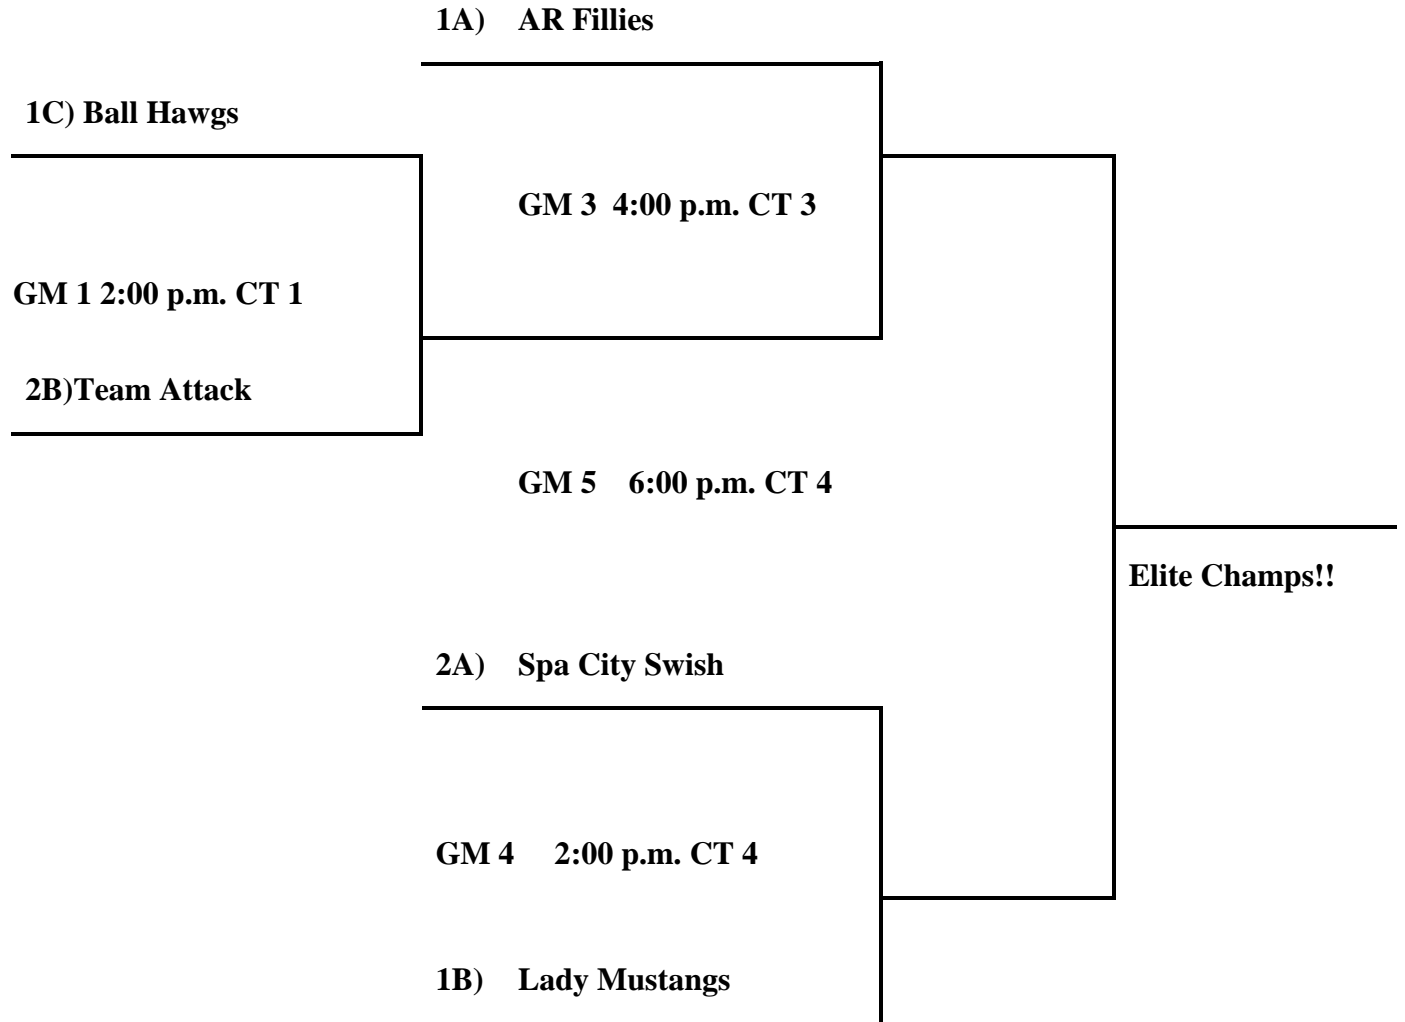

Elite Sunday: